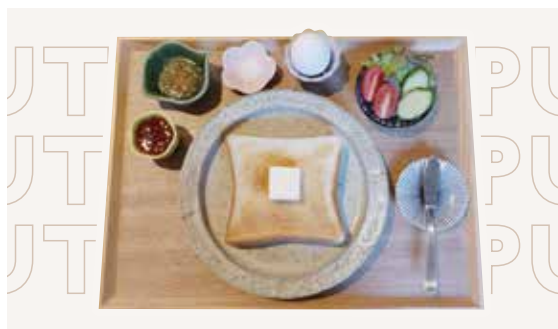

MORNING

～ 10:00

価格はすべて税込です

モーニングセット

・お好きなメイン+ドリンク付

(モーニングドリンクよりお選びください)

雑穀と白米の2色いなりモーニングセット

- +いなり2貫
- +デリ豆皿
- +お味噌汁
- +モーニングドリンク (お選びください)

¥680

トースト&季節のフルーツジャムのモーニングセット

- +トースト
- +フルーツジャム豆皿
- +ゆでたまご、ミニサラダ付
- +モーニングドリンク (お選びください)

¥680

備前みそと岡山野菜の具だくさん豚汁のモーニングセット

- +具だくさん豚汁
- +デリ豆皿
- +モーニングドリンク (お選びください)

¥680

+ 220円