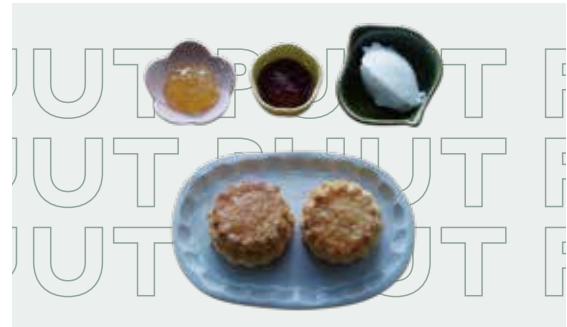

# CAFE

価格はすべて税込です

数量限定

昔ながらのプリン ¥400

※写真はイメージです。  
メニューは時期によって  
異なります。

数量限定

シェフの気まぐれパフェ ¥1,000

瀬戸内レモンパウンドケーキ ¥700

焼きたてスコーン  
岡山フルーツジャム+クリーム付き  
¥700

3種のミニスイーツ盛り合わせ ¥1,000